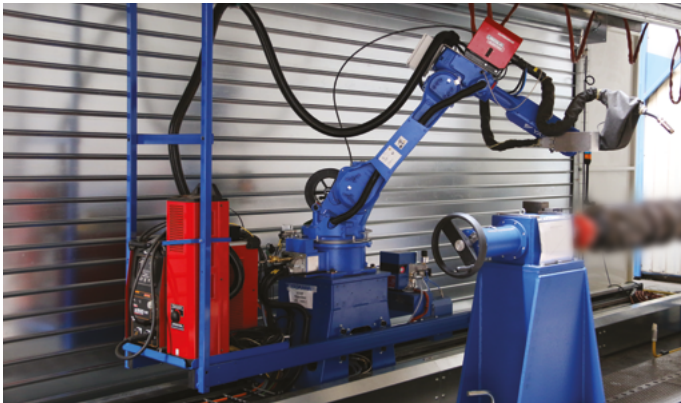

Robotique de rechargement

Fabrication additive spatiale et militaire

L'INTÉGRATION DE VOS PROJETS

Les ingénieurs et techniciens RJ Industrie spécialistes de la robotique industrielle maîtrisent l'intégration de tous les types de robots adaptés à vos process.

NOS PRINCIPAUX MOYENS ET ÉQUIPEMENTS

- ③ Un bureau d'études intégré (techniciens et chefs de projet)
- ③ Equipement informatique (CAO 3D : Solidworks, Autocad)
- ③ Cellule d'essais (comprenant un robot et un positionneur 2 axes)
- ③ Un hall de montage de 1 300 m² couverts (intégrant base de vie & bureaux)
- ③ Programmation hors ligne AUTODESK