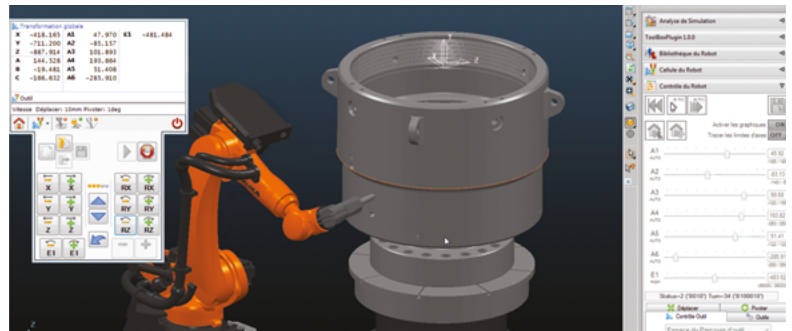

NOS PRINCIPAUX MOYENS ET ÉQUIPEMENTS

- ③ Un bureau d'études intégré (techniciens et chefs de projet)
- ③ Equipement informatique (CAO 3D : Solidworks, Autocad)
- ③ Cellule d'essais (comprenant un robot et un positionneur 2 axes)
- ③ Un hall de montage de 1 300 m² couverts (intégrant base de vie & bureaux)
- ③ Programmation hors ligne AUTODESK